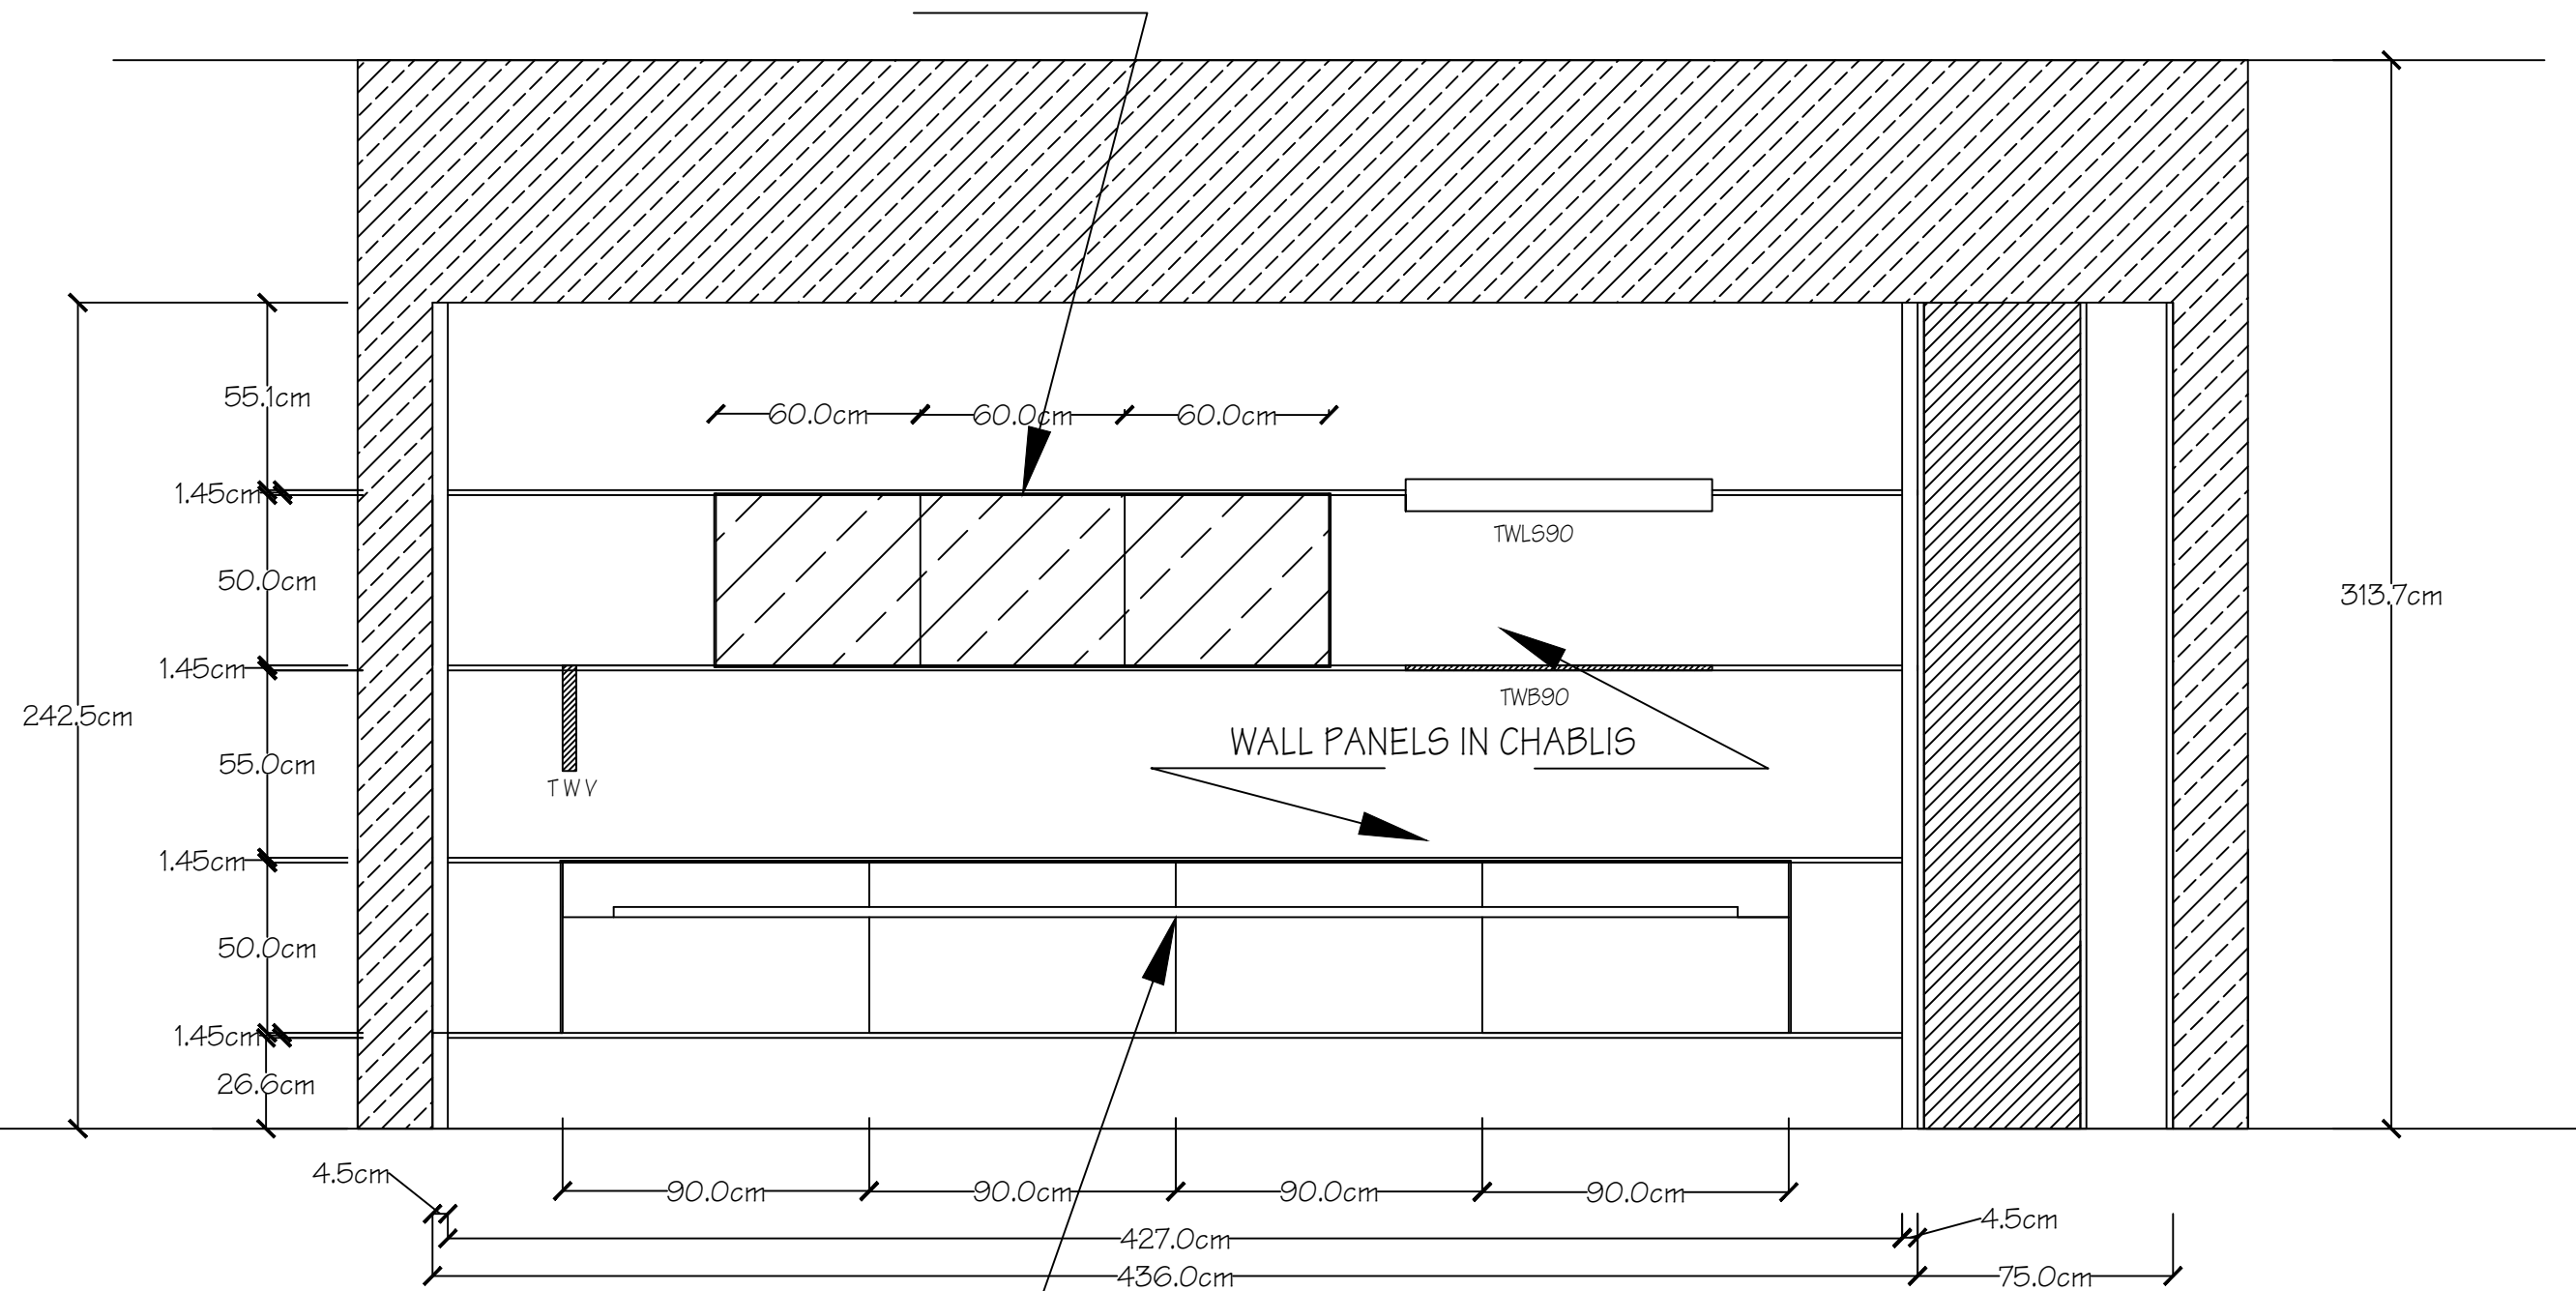

VETRO GREY MIRROR FRONTS

eggemann USA
NY display 6
e: wall design

eggemann USA
150 E 58TH ST
NEW YORK, NY 10155